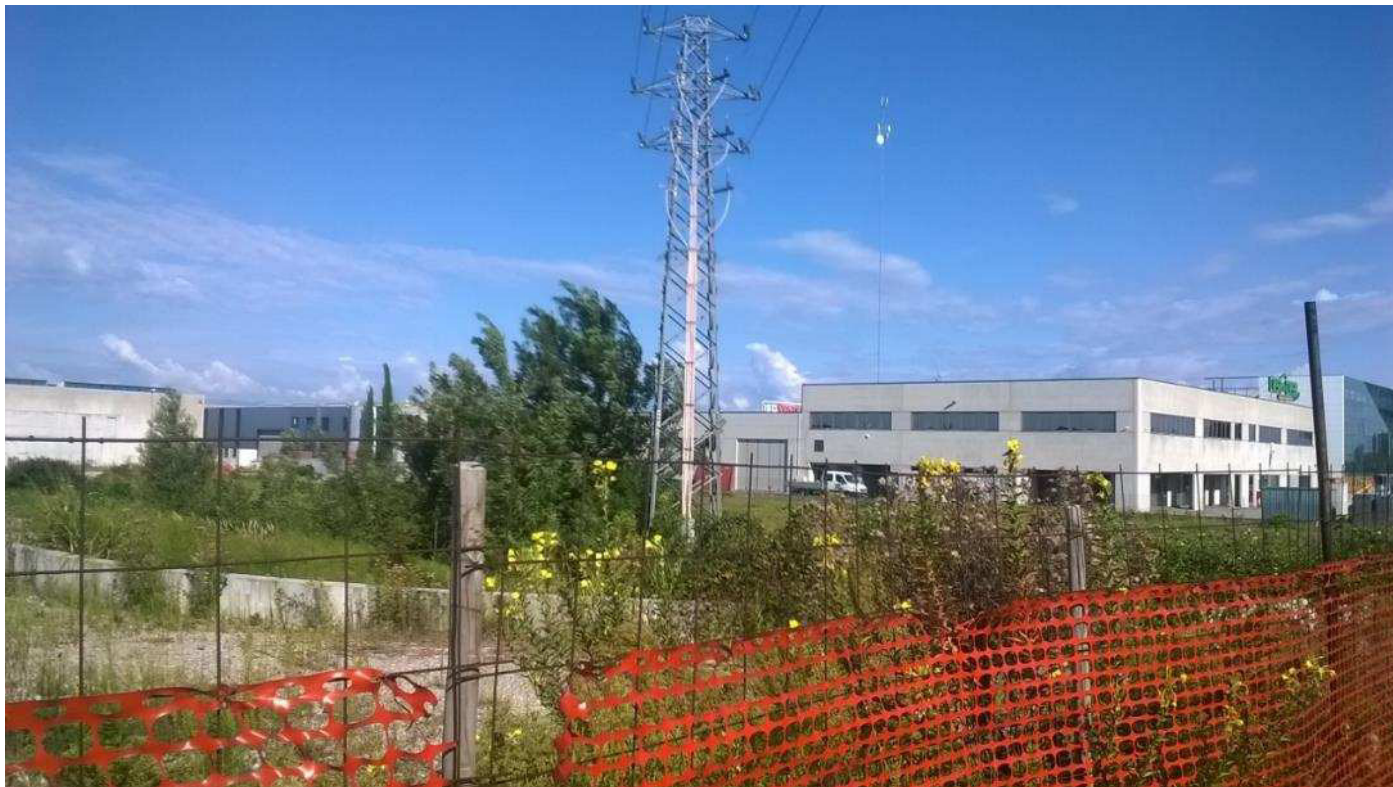

NET GLOBAL SRL

Via Veneto 34/38 35020 - Due Carrare (PD)

Tel. 049/5290561

Fax 049/9115784

C.F. e P. I.V.A 04774750287

e-mail amministrazione@netglobal.it

NET GLOBAL

TELEIMPIANTI
SPLUR