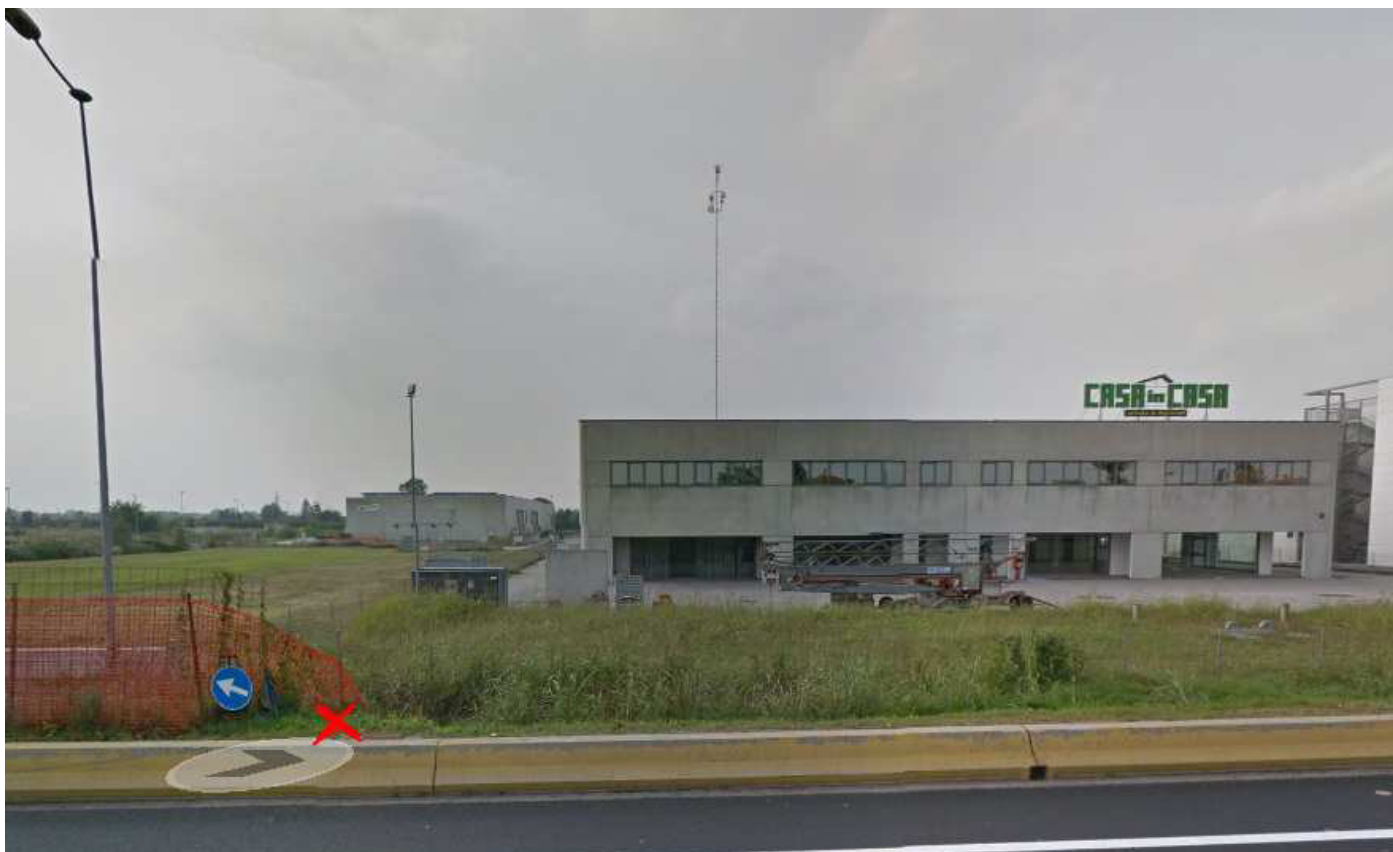

NET GLOBAL SRL

Via Veneto 34/38 35020 - Due Carrare (PD)
Tel. 049/5290561
Fax 049/9115784
C.F. e P. I.V.A 04774750287
e-mail amministrazione@netglobal.it

TELEIMPIANTI
SOLUZIONI PER IL FUTURO

Punto di Estrazione della Nostra Fibra

SR 53 Via Postumia

Richiesta di connessione all'illuminazione pubblica di Via Postumia (SR53)

NET GLOBAL SRL

Via Veneto 34/38 35020 - Due Carrare (PD)

Tel. 049/5290561

Fax 049/9115784

C.F. e P. I.V.A 04774750287