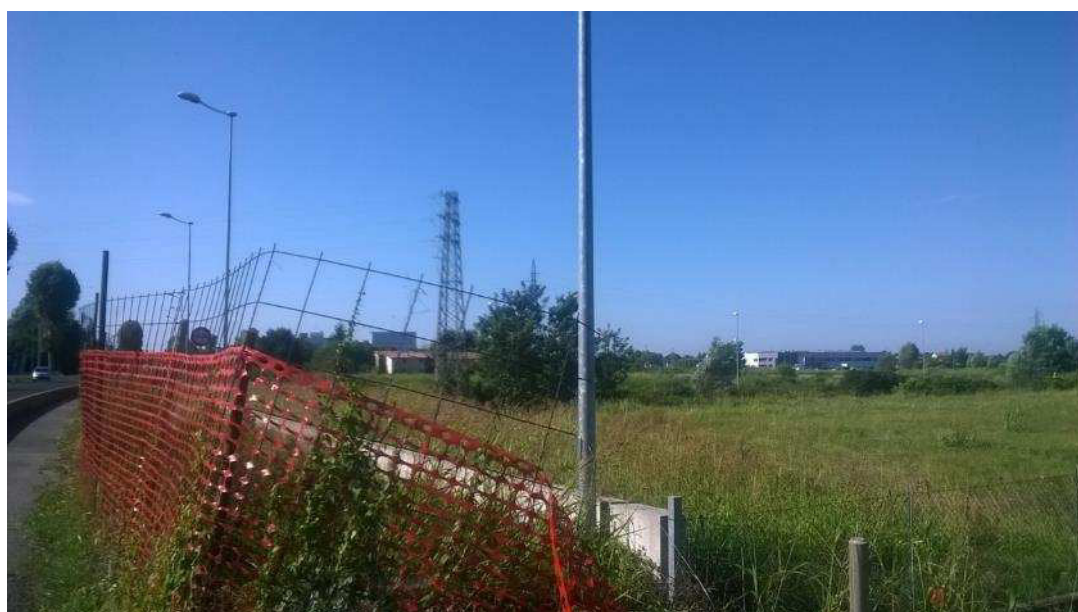

SR 53 Via Postumia

Richiesta di connessione all'illuminazione pubblica di Via Postumia (SR53)

NET GLOBAL SRL

Via Veneto 34/38 35020 - Due Carrare (PD)

Tel. 049/5290561

Fax 049/9115784

C.F. e P. I.V.A 04774750287